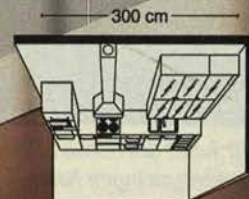

8.930.-

Komplettpris för VERSAL grå och METRIK vitrin.
Exkl inredning, handtag, blandare.
Köphjälp se sid 220